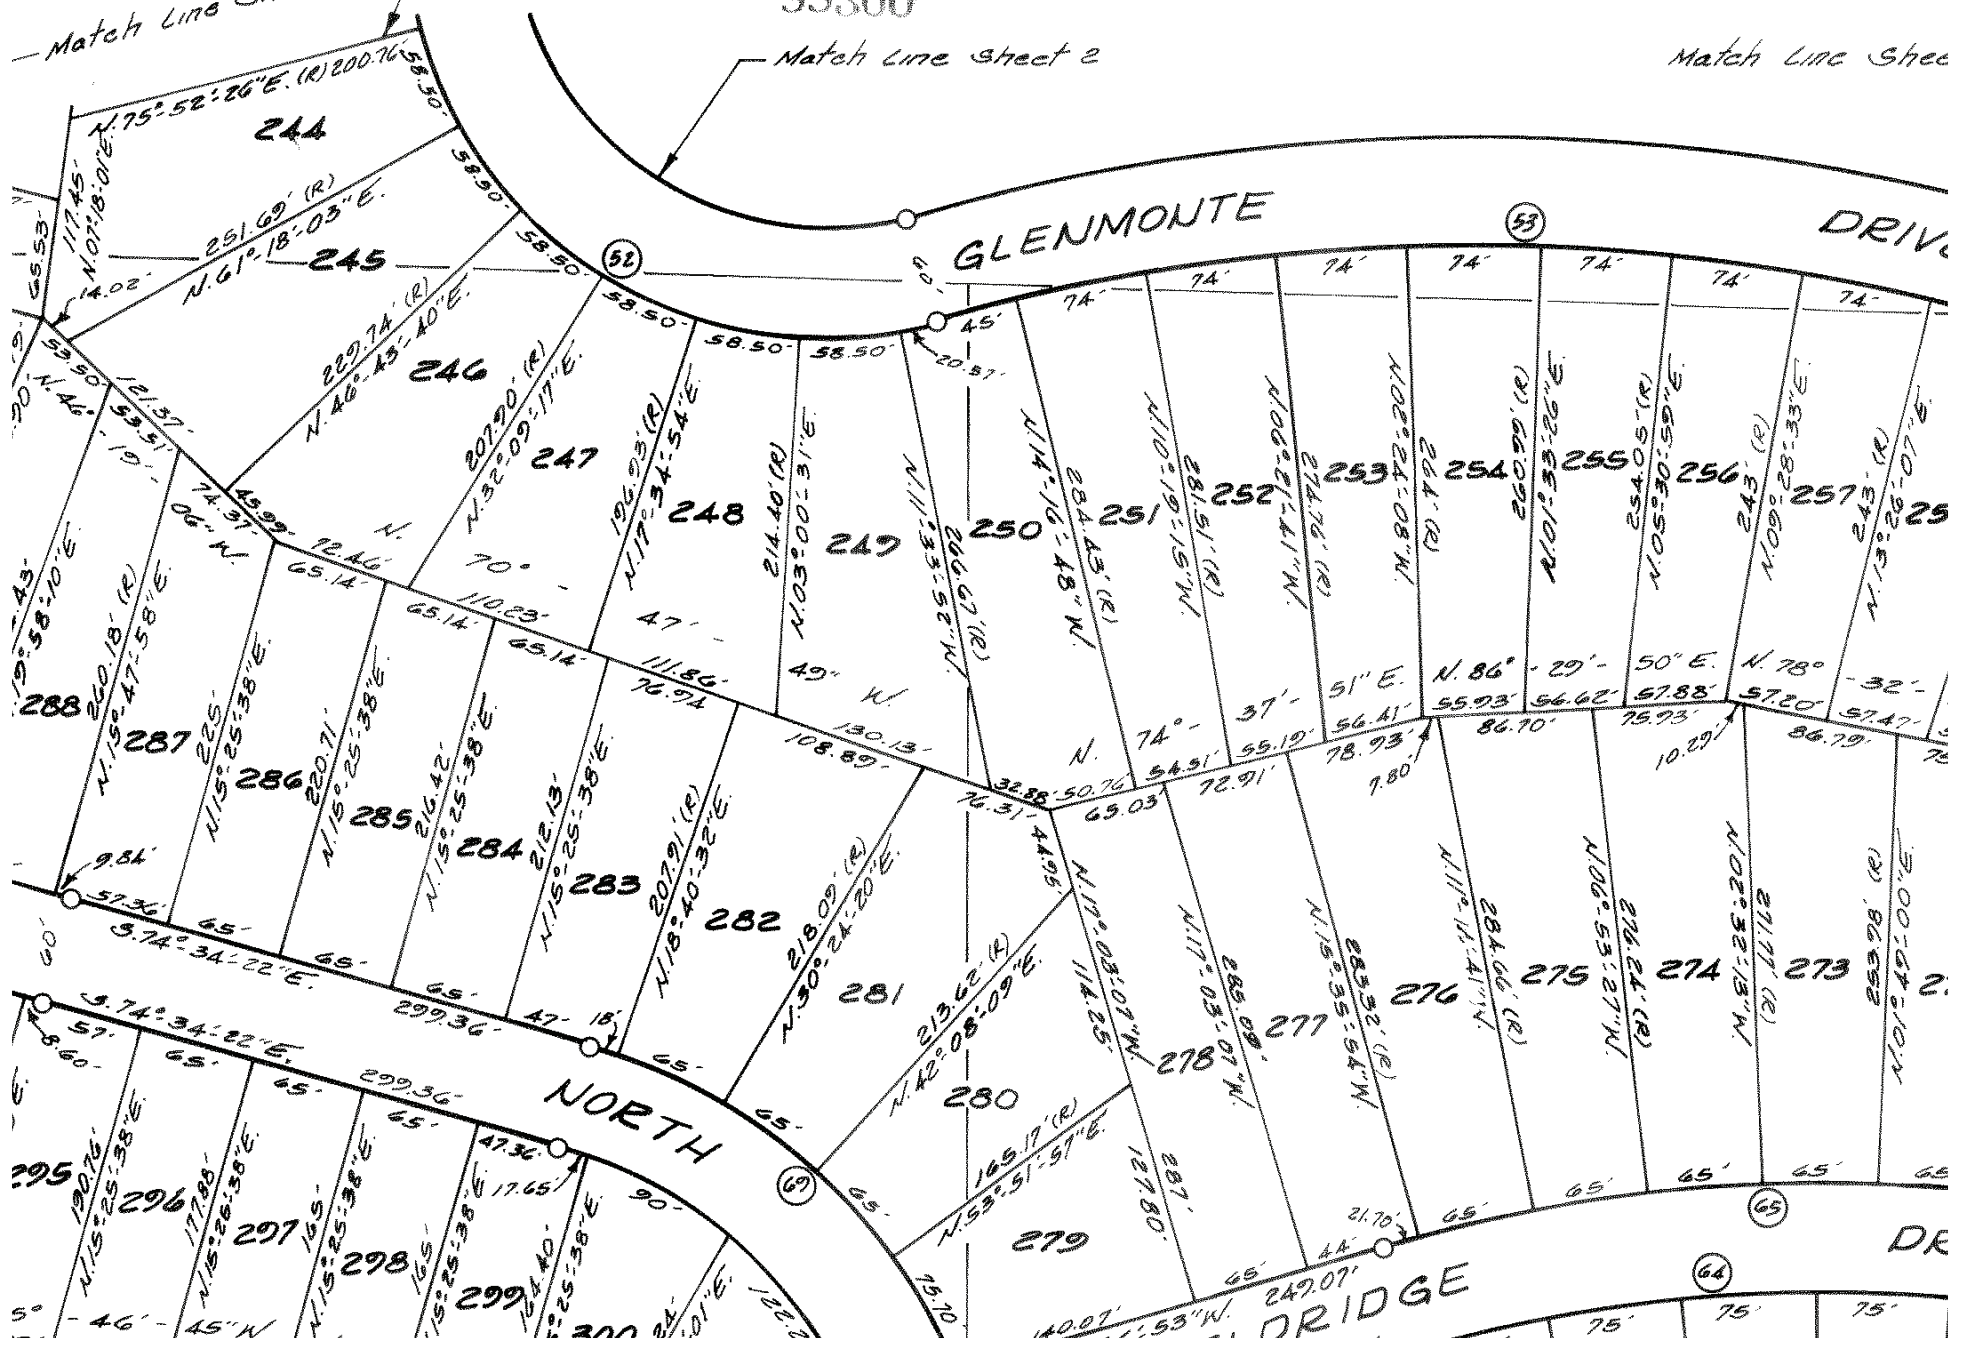

HOWARD TOWNSHIP, KNOX COUNTY, OHIO

99300

Match Line Sheet 3

Match Line Sheet 2

Match Line Sheet

GLENMONT DRIVE

NORTH BRIDGE

DRIVE

DR

BRIDGE

52

53

63

65

64

244
245
246
247
248
249
250
251
252
253
254
255
256
257
258
259
260
261
262
263
264
265
266
267
268
269
270
271
272
273
274
275
276
277
278
279
280
281
282
283
284
285
286
287
288
289
290
291
292
293
294
295
296
297
298
299
300