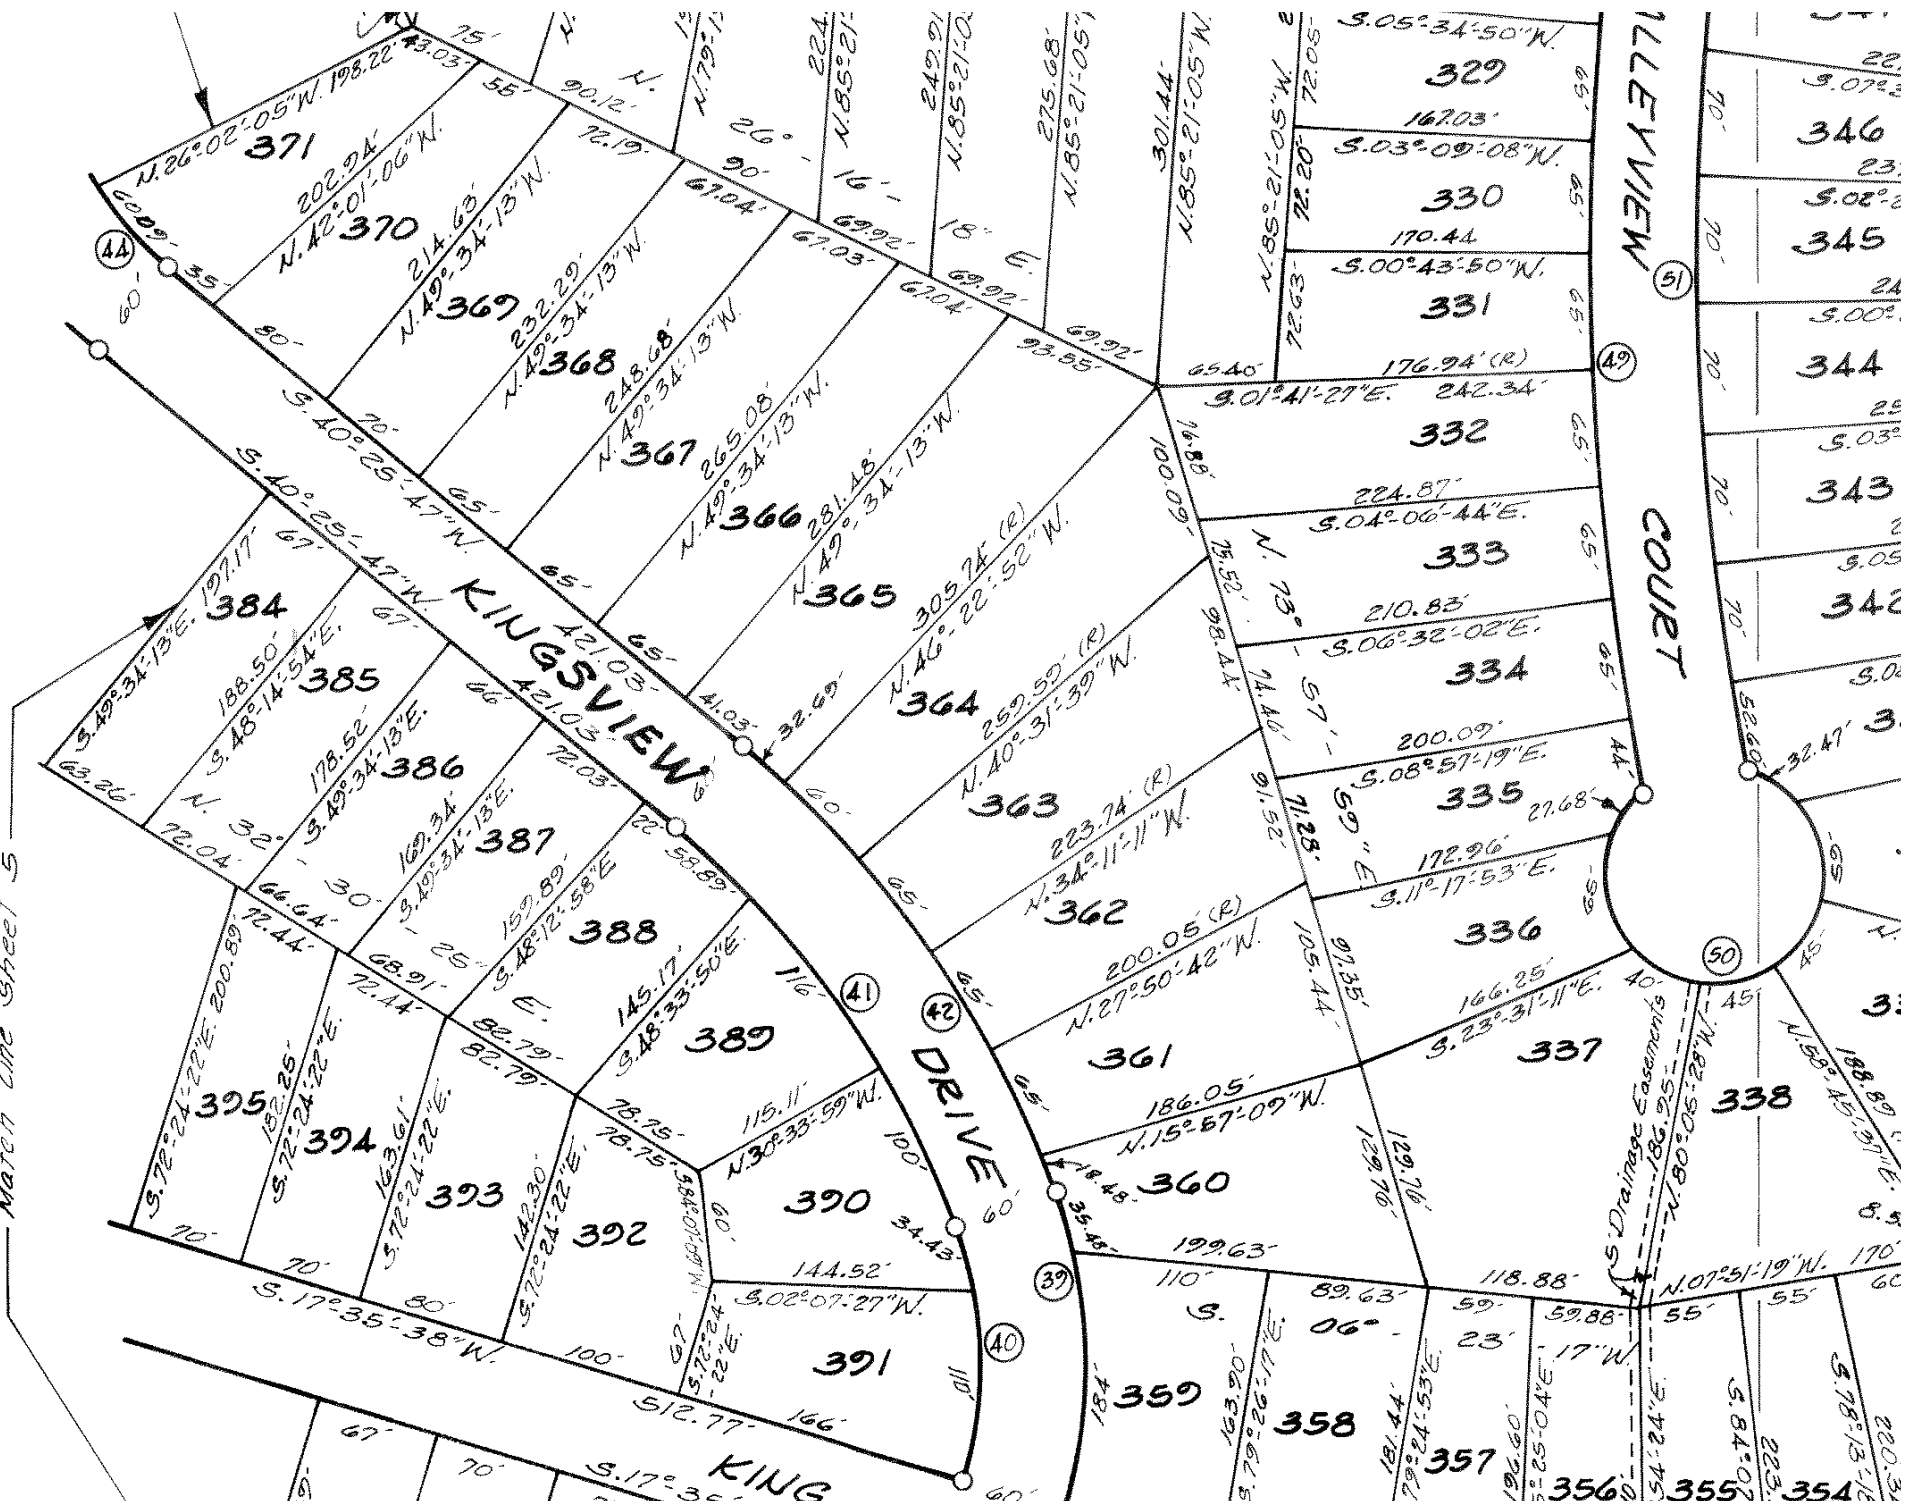

Match line sheet 5

11 LEEVIEW

COURT

DRIVE

KING

KINGSVIEW

371

370

369

368

367

366

365

364

363

362