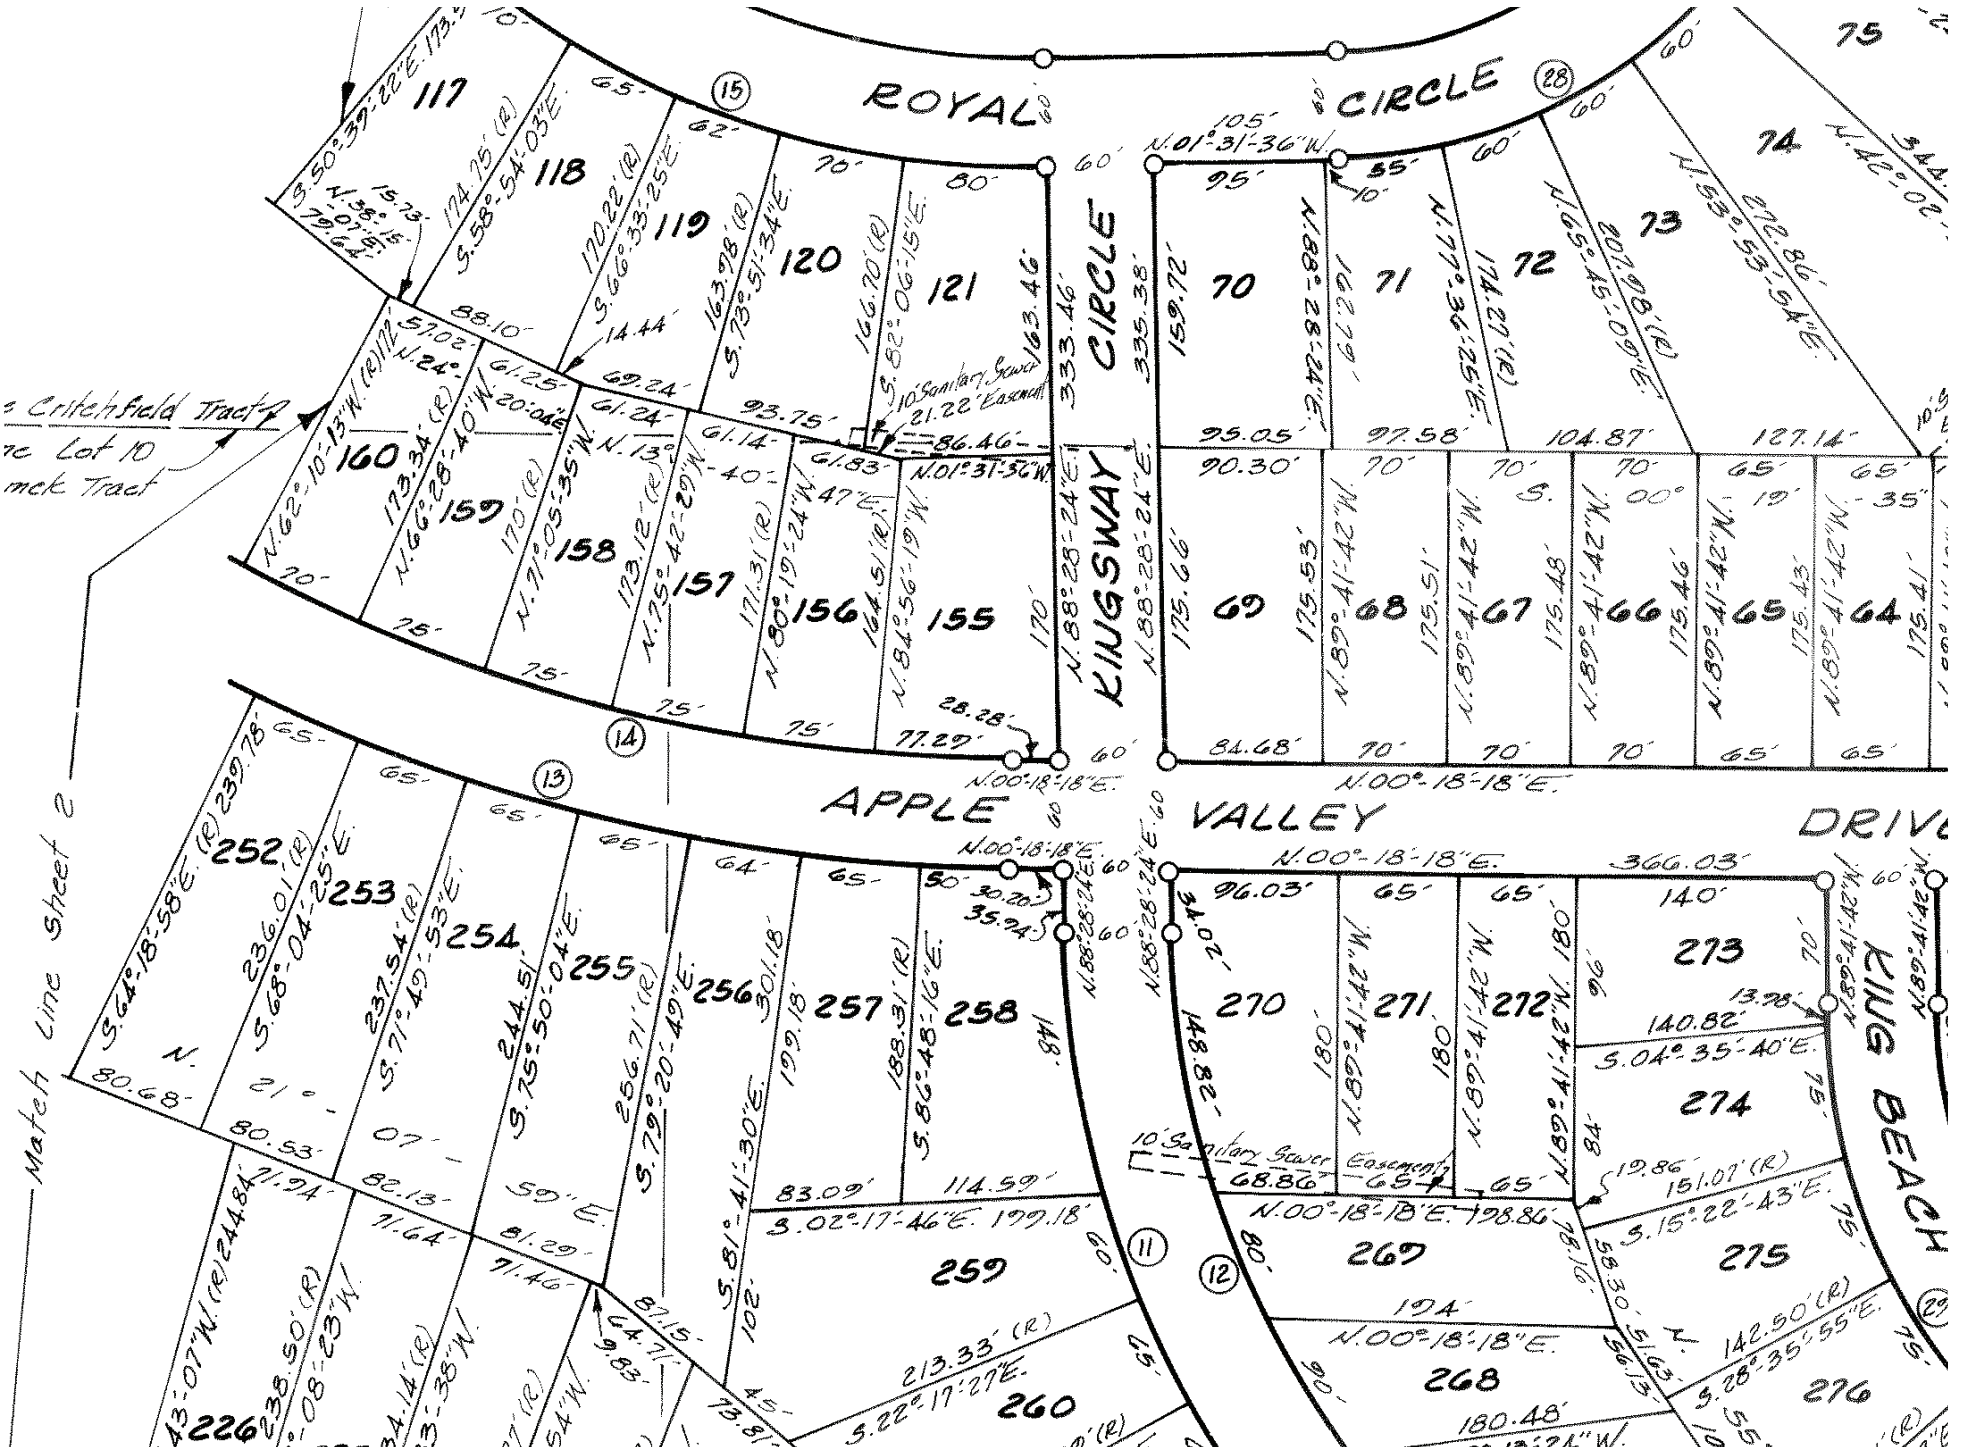

Match line sheet 2

Critchfield Tract
re Lot 10
mck Tract

ROYAL CIRCLE

KINGSWAY CIRCLE

APPLE VALLEY DRIVE

KING BEACH

117
118
119
120
121
70
71
72
73
74
75
160
159
158
157
156
155
69
68
67
66
65
64
252
253
254
255
256
257
258
259
260
267
268
269
270
271
272
273
274
275
276
297
300
15
14
13
12
11