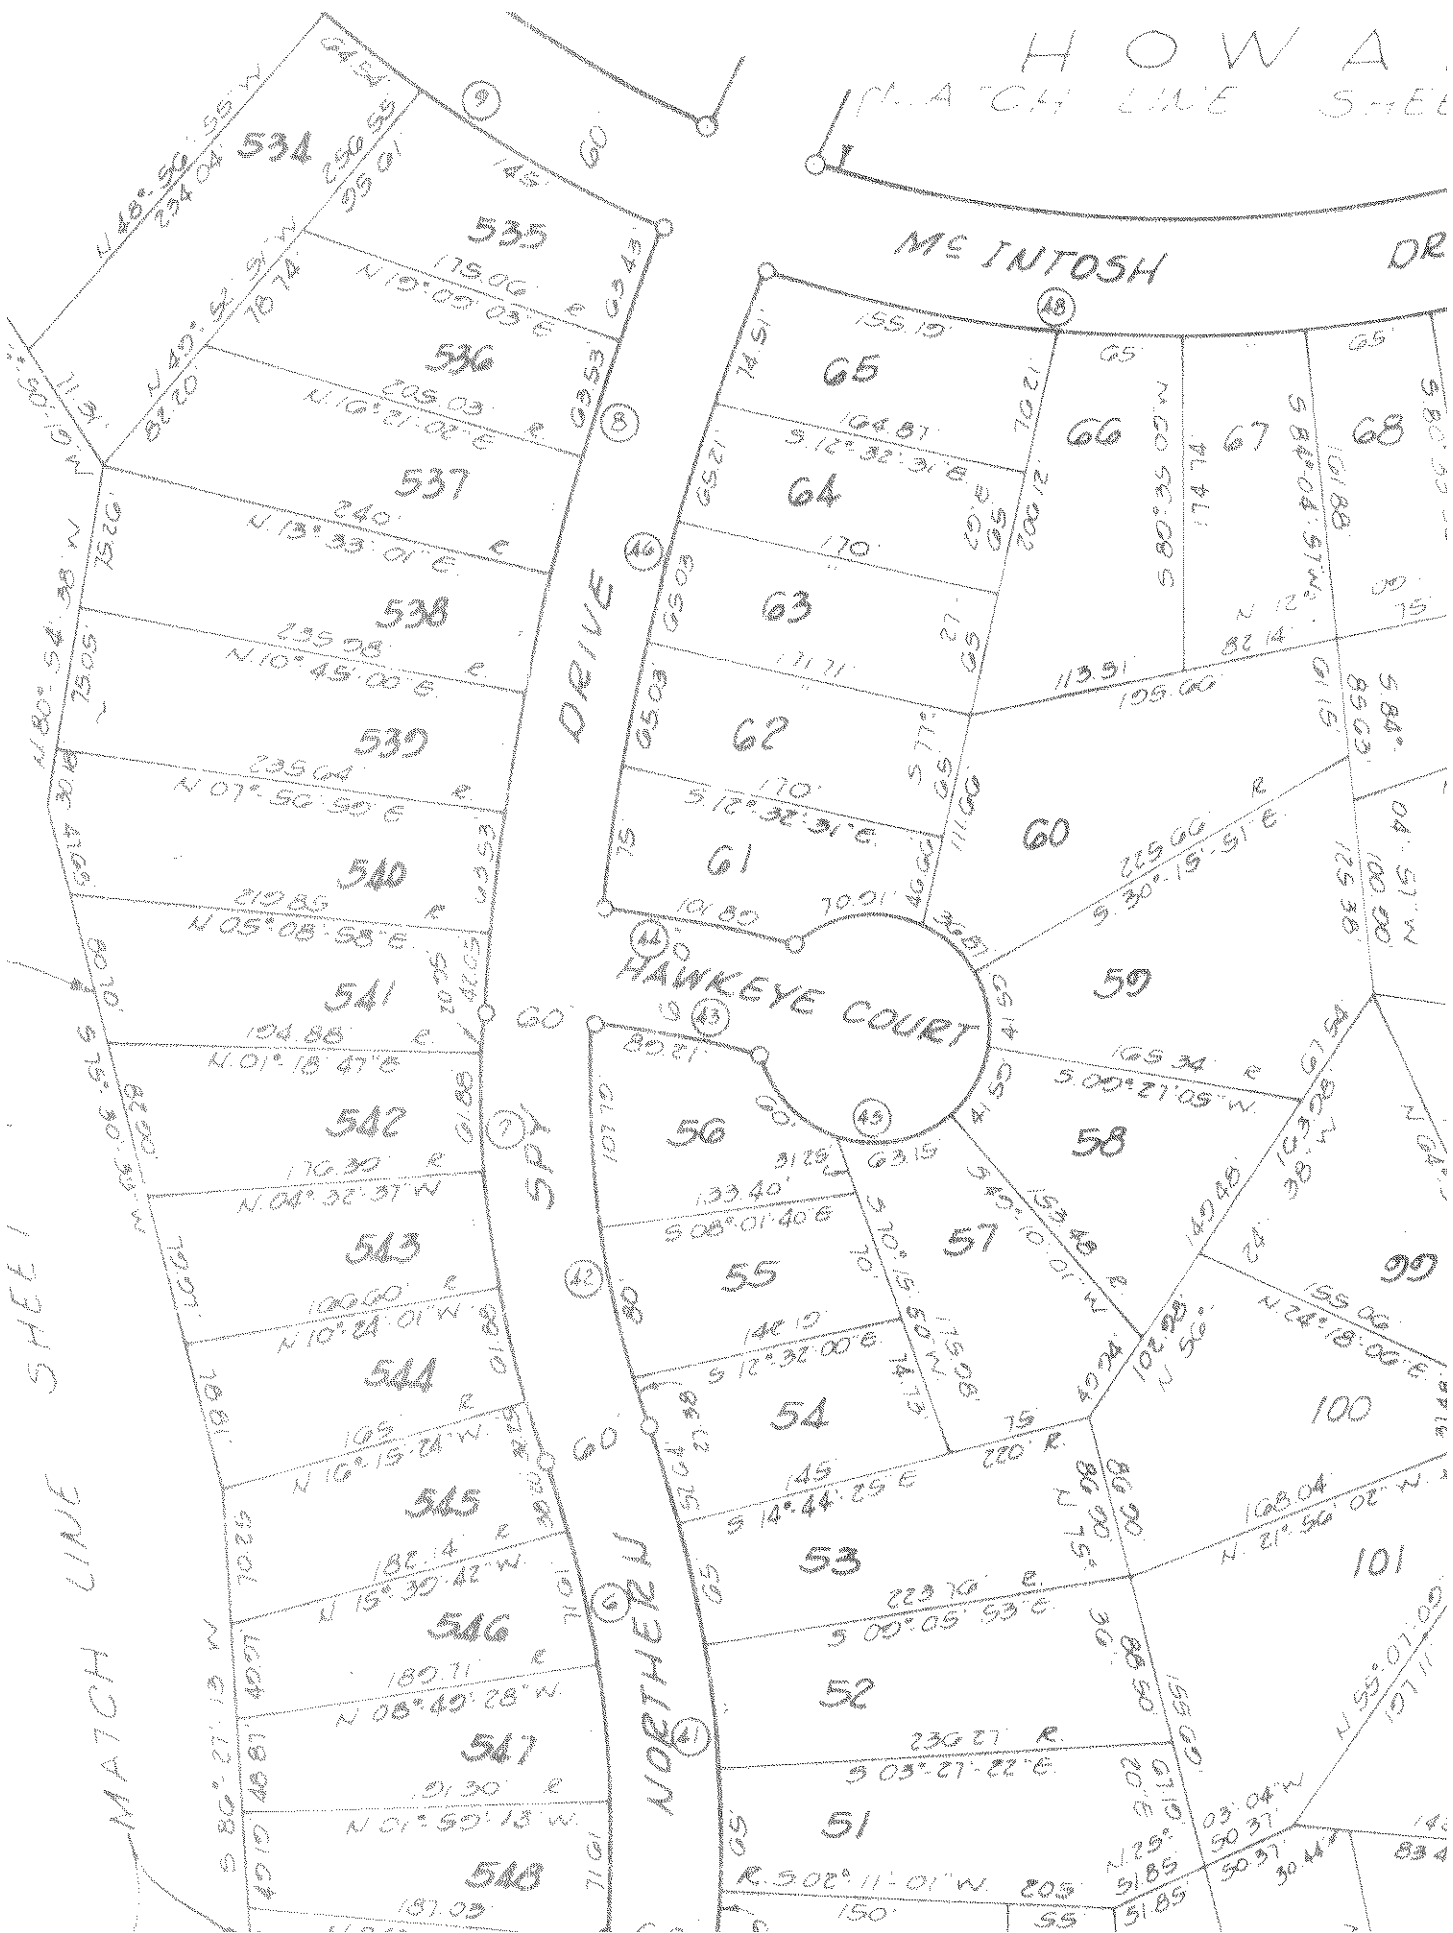

H O W A
MATCH LINE SHEET

MATCH LINE SHEET 1

DRIVE

SPY

NORTHERN

ME INTOSH DR

HAWKEYE COURT

534 535 536 537 538 539 540 541 542 543 544 545 546 547 548
59 60 61 62 63 64 65 66 67 68
55 56 57 58 59 60
99 100 101