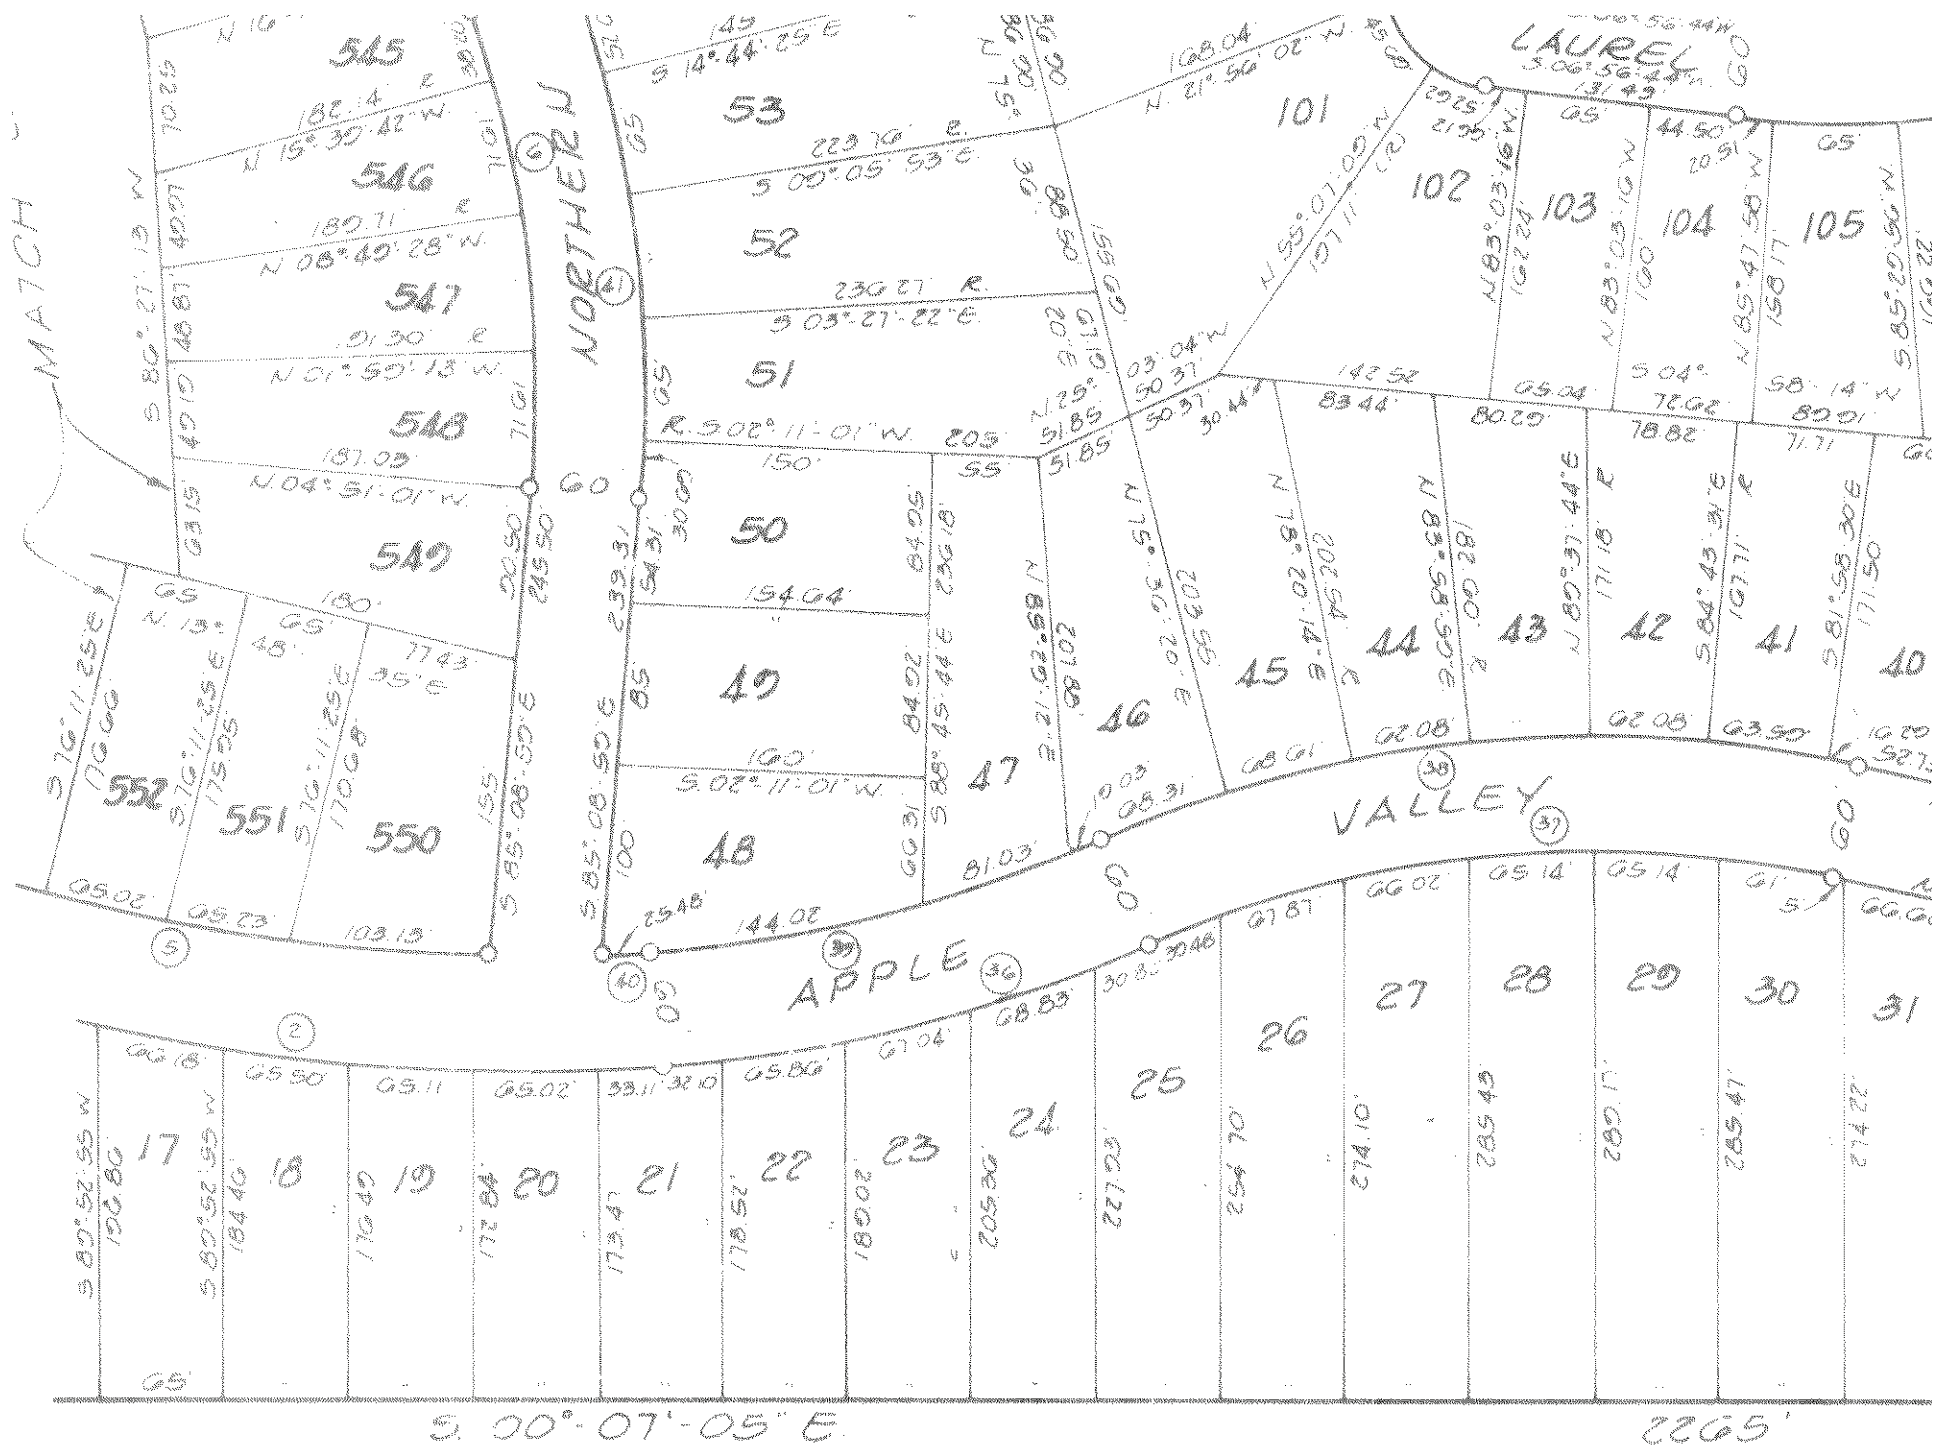

MATCH

S. 00° 07' 05" E

2265'