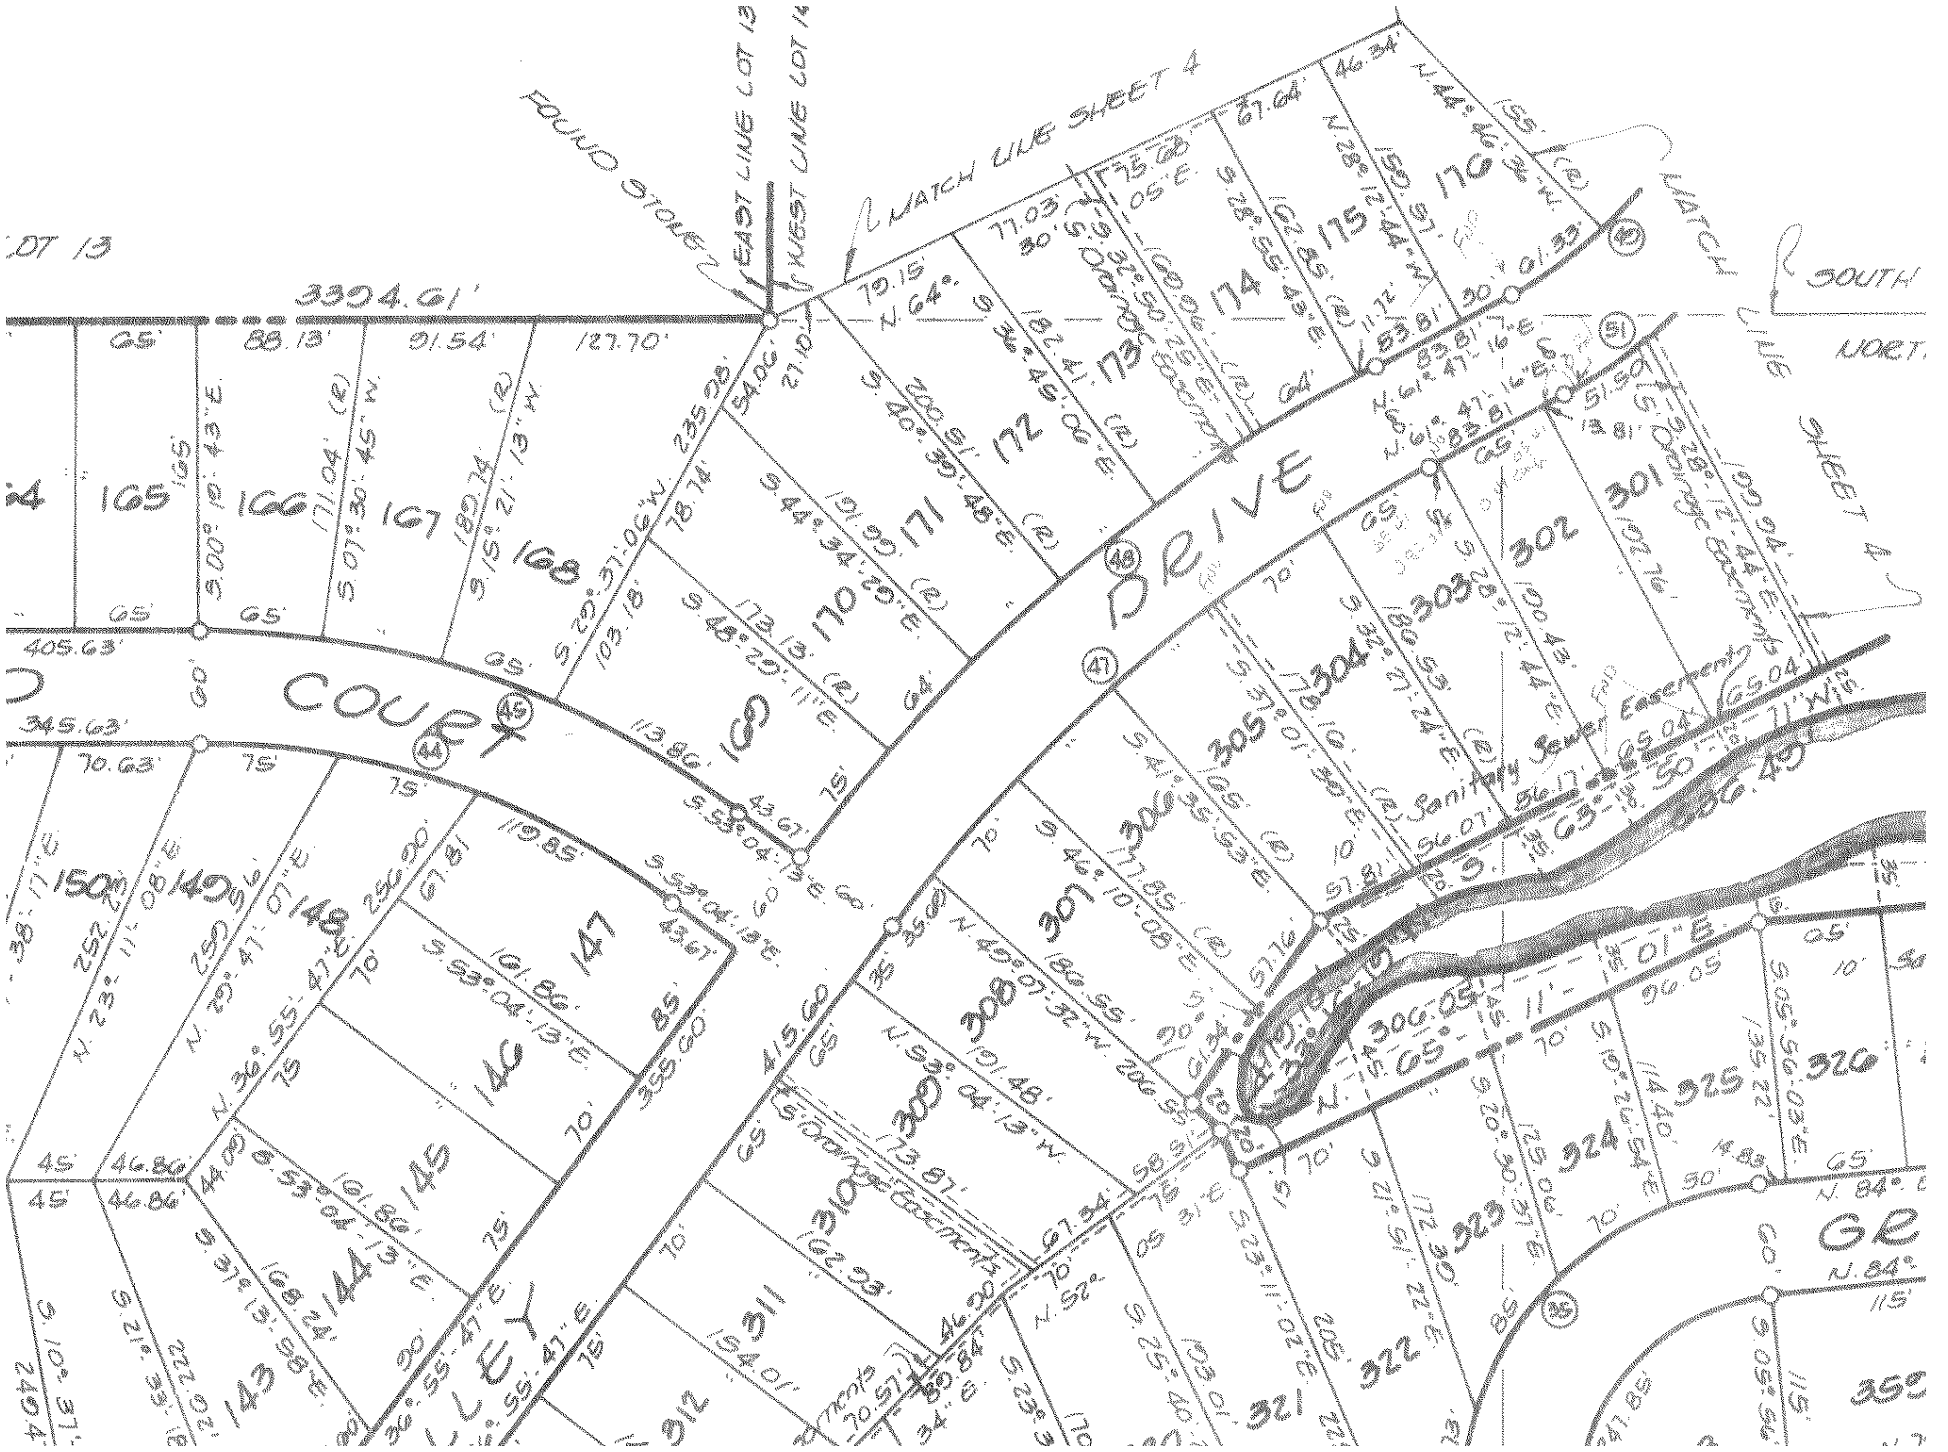

LOT 13

SOUTH
NORTH

35
30
25
20
15
10
5
0
5
10
15
20
25
30
35
N. 84°
115'